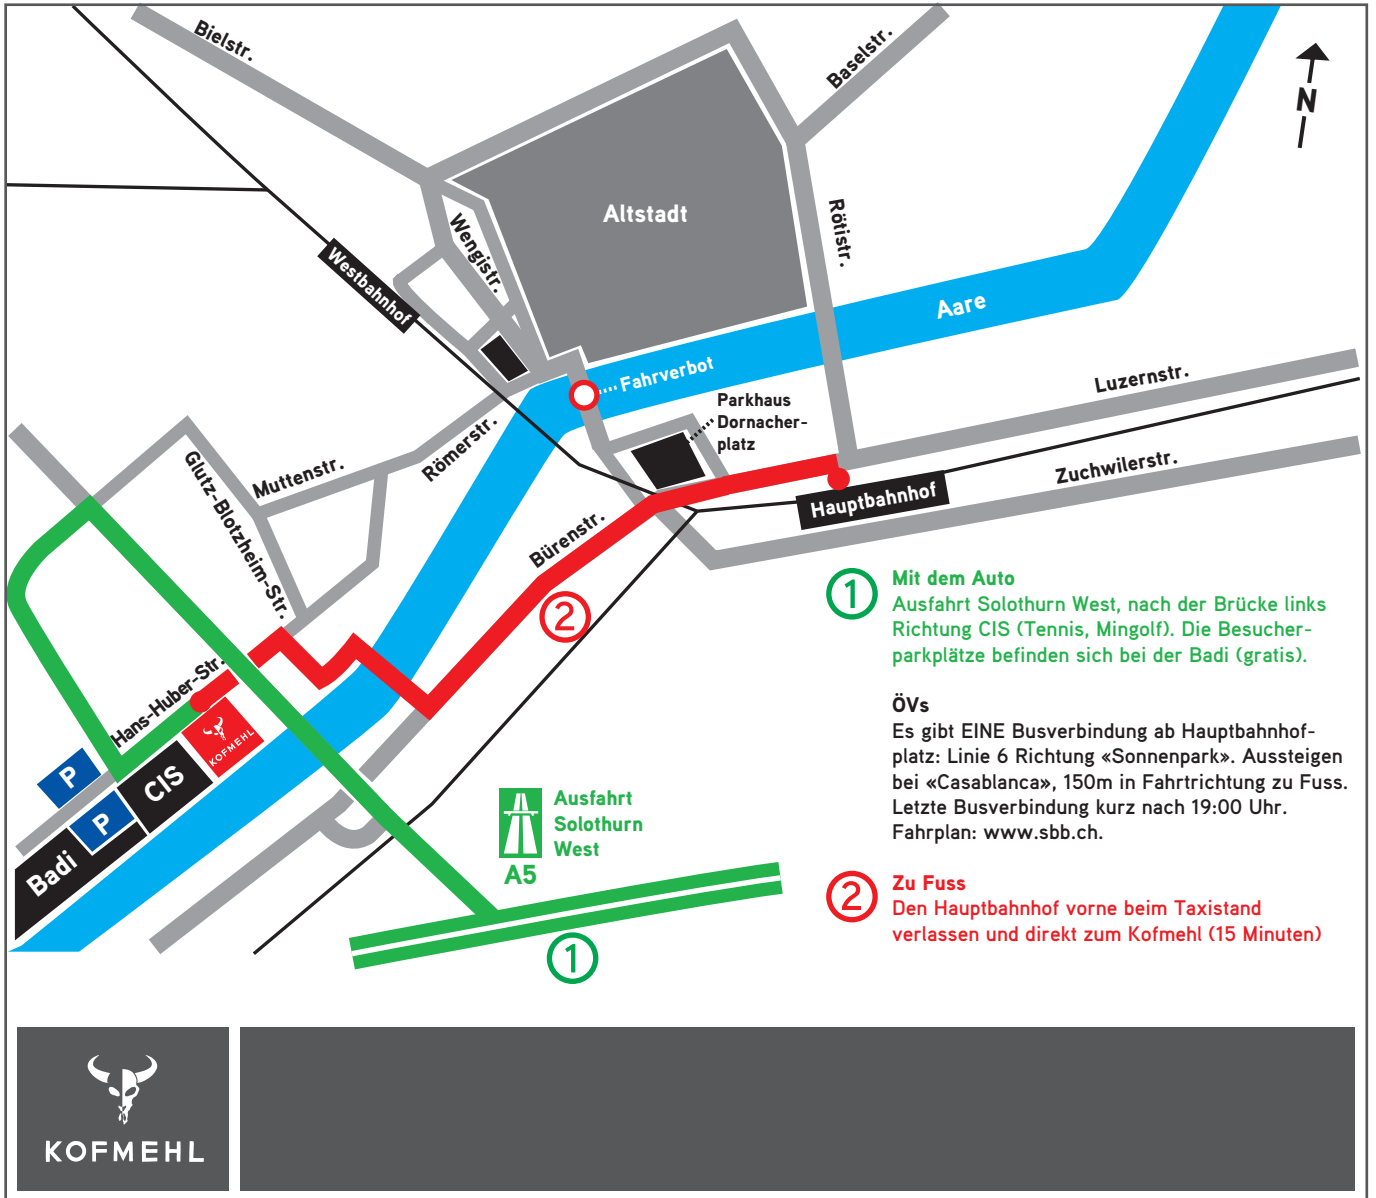

ANFAHRTSPLAN FÜR BESUCHER

Kulturfabrik Kofmehl, Kofmehlweg 1, CH-4503 Solothurn, Tel. +41 32 621 20 60, office@kofmehl.net